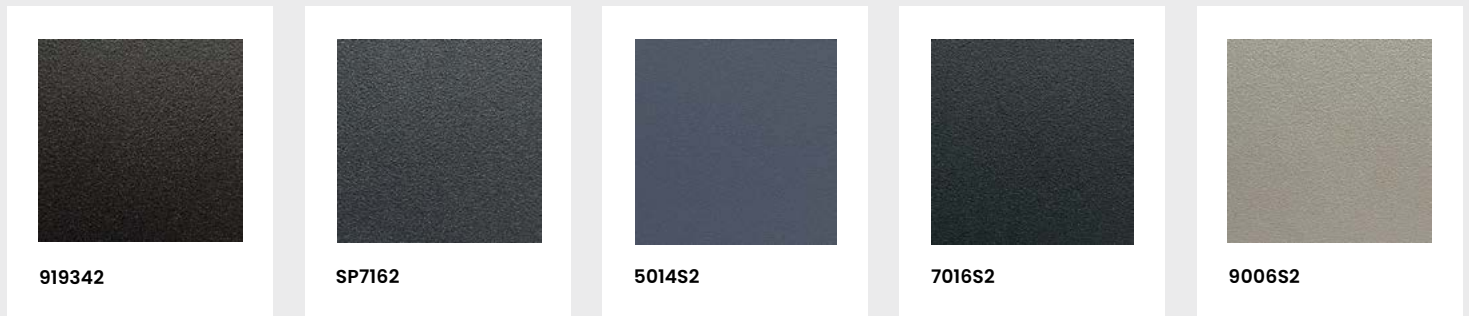

matplast
windows factory

SCHÜCO
PREMIUM PARTNER

smart
entrance

**RAL-Farbpalette
der Türen – Avanport**

DEDIZIERTE FARBAUSWAHL FÜR DIE KOLLEKTION AVANPORT

MODERNE GRAUTÖNE

GEDECKTE BEIGENUANCEN

Sprechen wir über Ihr Projekt!